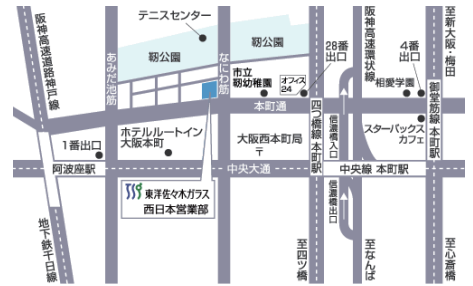

福岡 (福岡営業所)

11.13(火) - 14(水)

東洋佐々木ガラス「秋の商談会 2018」・各地商談会のご案内

東京(本社)

10.18(木) - 19(金)

10:00 - 18:00

〒103-8373 東京都中央区
日本橋馬喰町 2-1-3

TEL 03-3663-1141

FAX 03-3669-8790

大阪(西日本営業部)

10.23(火) - 24(水)

10:00 - 18:00

〒550-0004 大阪市西区
靱本町(うつぼほんまち) 2-3-2
なにわ筋本町 MID ビル 2階

TEL 06-6447-4551

FAX 06-6447-6805

札幌(札幌営業所)