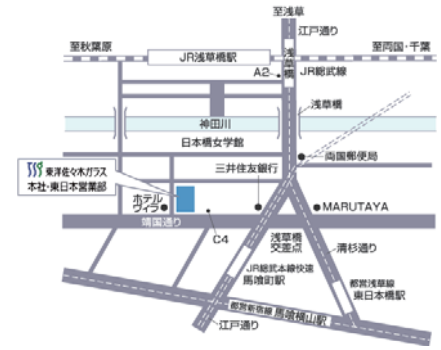

東京 (本社)

10.18(木) - 19(金)

大阪 (西日本営業部)

10.23(火) - 24(水)

札幌 (札幌営業所)

11.1(木) - 2(金)

名古屋 (名古屋営業所)

11.7(水) - 8(木)

福岡 (福岡営業所)

11.13(火) - 14(水)

東洋佐々木ガラス「秋の商談会 2018」・各地商談会のご案内

東京(本社)

10.18(木) - 19(金)

10:00 - 18:00

〒103-8373 東京都中央区
日本橋馬喰町 2-1-3

TEL 03-3663-1141

FAX 03-3669-8790

大阪(西日本営業部)

10.23(火) - 24(水)

10:00 - 18:00

〒550-0004 大阪市西区
靱本町(うつぼほんまち) 2-3-2
なにわ筋本町 MID ビル 2階

TEL 06-6447-4551

FAX 06-6447-6805

札幌(札幌営業所)