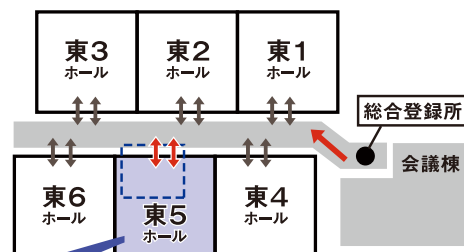

小さい器 ミニシステム  
 クリアで繊細な器の仕上がりは、メニューの清潔感や  
 みずみずしさをいっそう引き立てます。

「HOTERES JAPAN 2012 (国際ホテル・レストラン・ショー)」

会 期	2012年2月21日(火)～24日(金)の4日間 10:00 ～17:00(最終日は16:30まで)
会 場	東京ビッグサイト(有明・東京国際展示場) 東展示棟
出展ブース	東5ホール 5-E04
入場登録方法	「HCJ2012/HOTERES JAPAN 2012」ホームページより Web事前登録、または事前にご招待状をご請求ください。 <b>※当日のご登録には入場登録料が必要となります。</b> 「HOTERES JAPAN 2012」ホームページ <a href="http://www.jma.or.jp/hcj/jp/index.html">http://www.jma.or.jp/hcj/jp/index.html</a> 来場方法のご案内 <a href="http://www.jma.or.jp/hcj/jp/visit/howto.html">http://www.jma.or.jp/hcj/jp/visit/howto.html</a>

■出展ブース案内図

●東京ビッグサイト・東展示棟

拡大図

**SSG**  
 東洋佐々木ガラス  
 ブース番号：5-E04