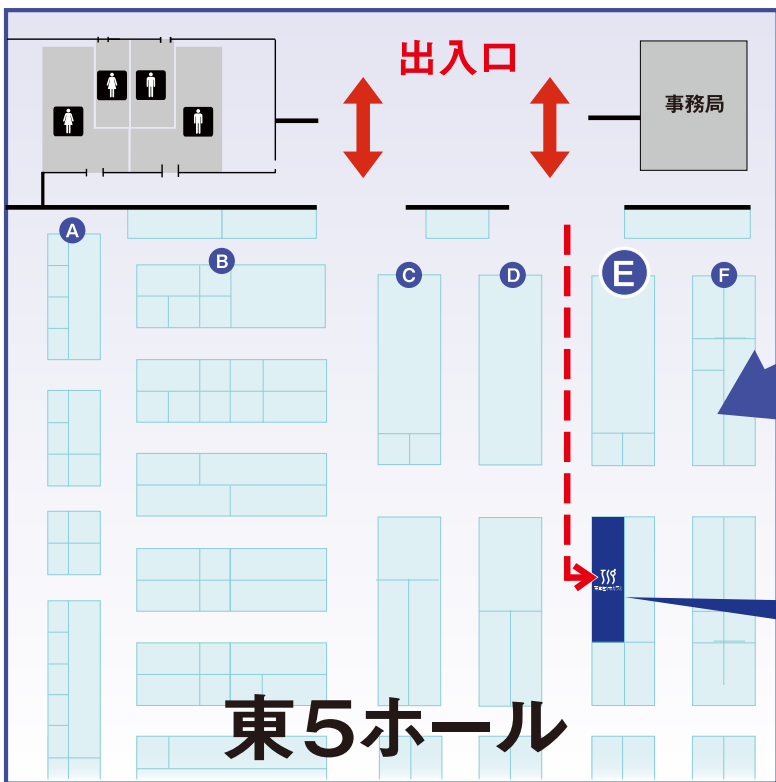

小さい器 ミニシステム  
 クリアで繊細な器の仕上がりは、メニューの清潔感や  
 みずみずしさをいっそう引き立てます。

「HOTERES JAPAN 2012 (国際ホテル・レストラン・ショー)」

会 期	2012年2月21日(火)～24日(金)の4日間 10:00 ～17:00(最終日は16:30まで)
会 場	東京ビッグサイト(有明・東京国際展示場) 東展示棟
出展ブース	東5ホール 5-E04
入場登録方法	「HCJ2012/HOTERES JAPAN 2012」ホームページより Web事前登録、または事前にご招待状をご請求ください。 <b>※当日のご登録には入場登録料が必要となります。</b> 「HOTERES JAPAN 2012」ホームページ <a href="http://www.jma.or.jp/hcj/jp/index.html">http://www.jma.or.jp/hcj/jp/index.html</a> 来場方法のご案内 <a href="http://www.jma.or.jp/hcj/jp/visit/howto.html">http://www.jma.or.jp/hcj/jp/visit/howto.html</a>

■出展ブース案内図

●東京ビッグサイト・東展示棟

拡大図

**SSG**  
 東洋佐々木ガラス  
 ブース番号：5-E04